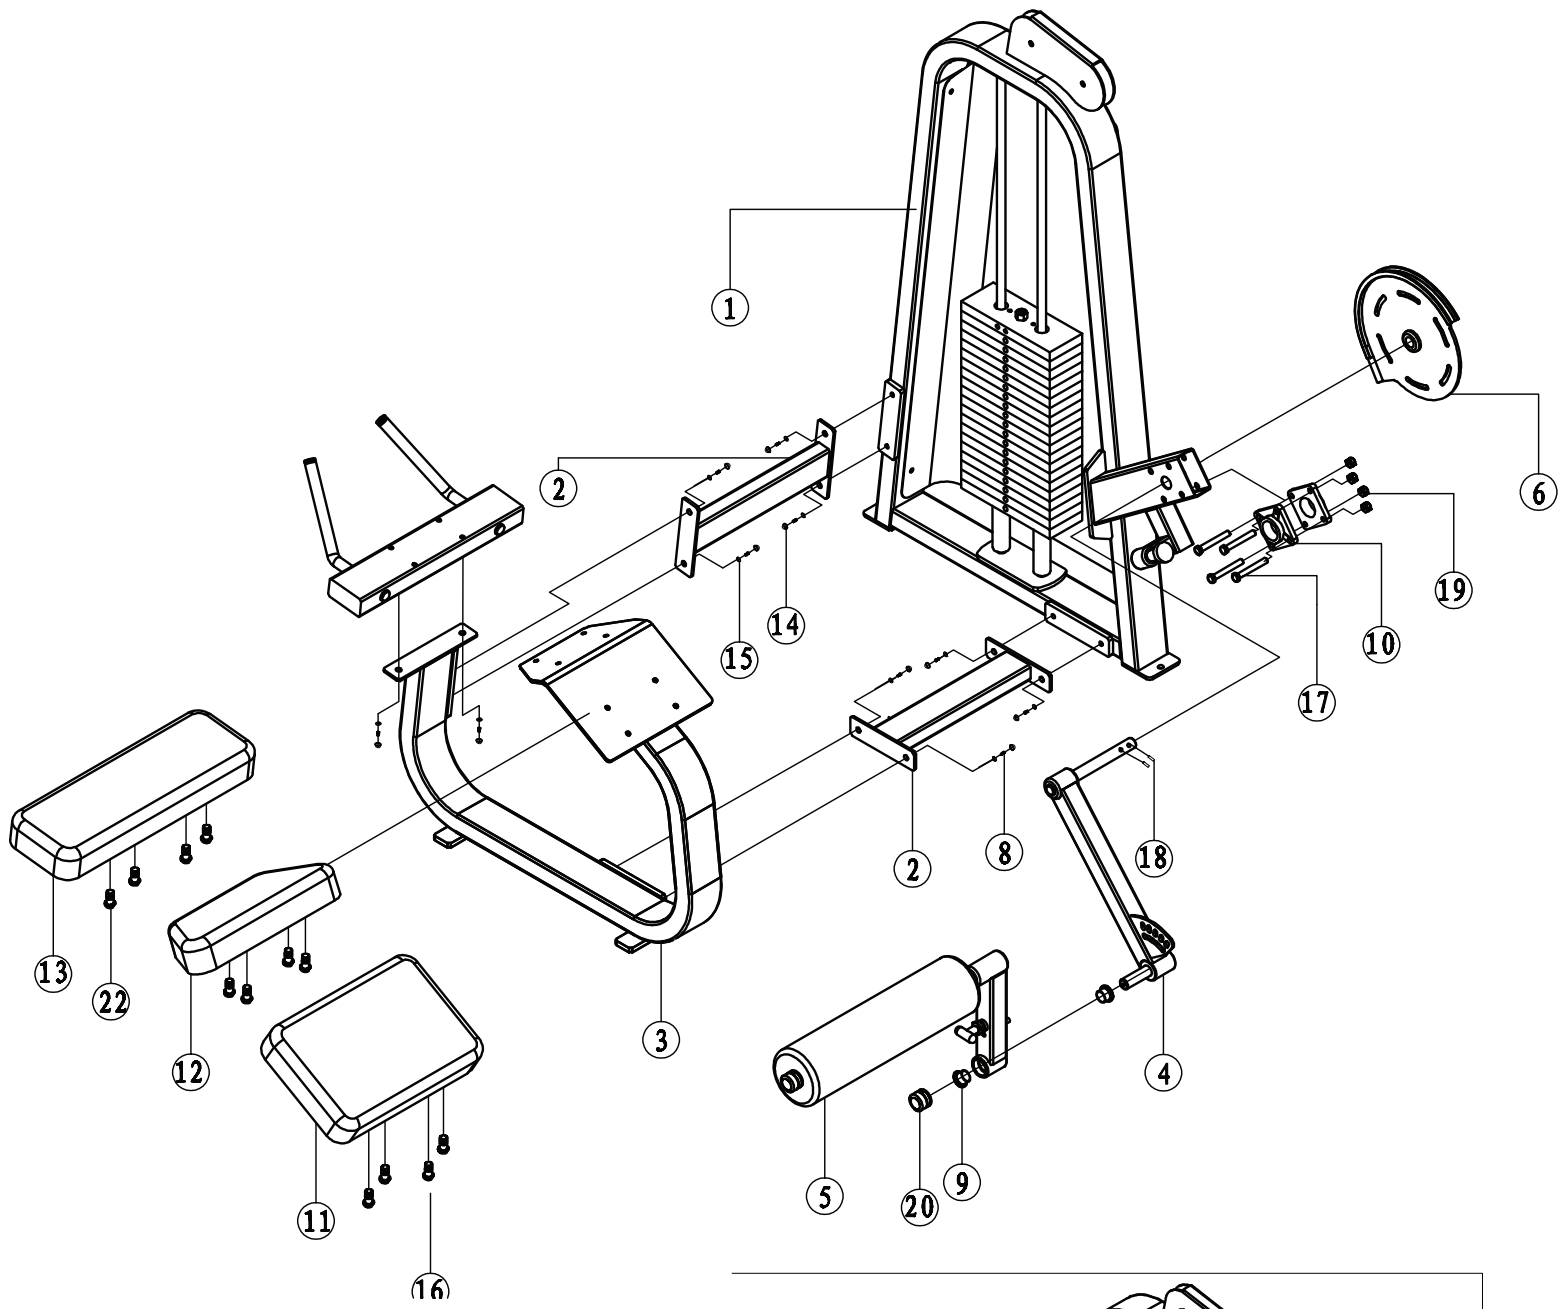

1637 Prone Leg Curl

Broj	Deo	Količina
01	Set okvira vrata	1
02	Set donje veze	2
03	Set glavnog okvira	1
04	Set pokretnih ruku	1
05	Set zadržavajućeg drveta	1
06	Set kamere	1
08	Spoljni šesterougaoni vijak M12-20	10
09	Rastojna manžeta	2
10	Blok ležaja	2
11	Podloga za podršku	1
12	Podloga za grudi	1
13	Jastučić za lakat	1
14	Poklopac od najlona	10
15	Peraja za bubanj	10
16	Unutrašnji vijak sa šesterougaonim glavom M8-30	8
17	Spoljni vijak sa šesterougaonim glavom M12-90	4
18	Viljuška za šesterougaoni vijak \$8	2
19	Samofiksirajući vijak M12	4
20	Poklopac \$30	1
22	Unutrašnji vijak sa šesterougaonim glavom M8-70	4