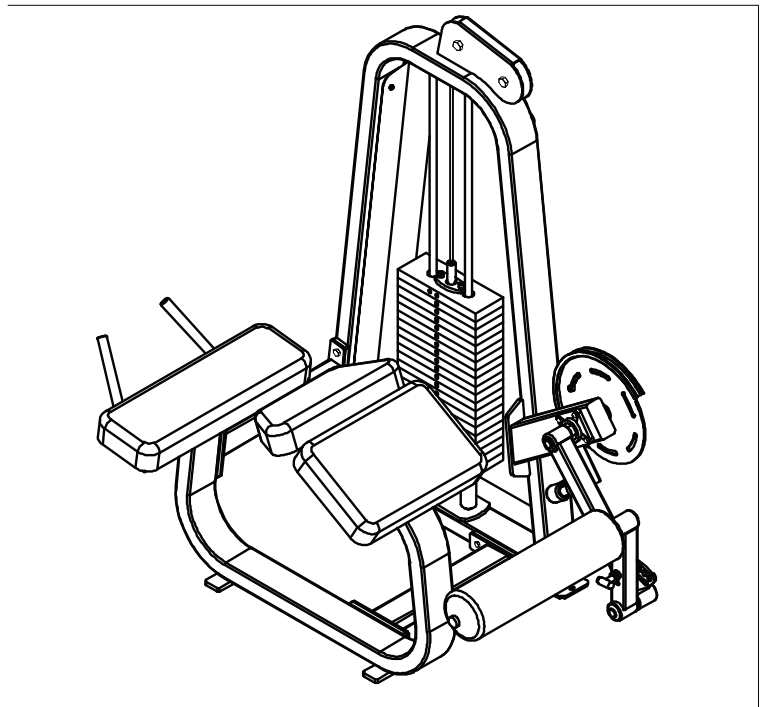

1637 Prone Leg Curl

Broj	Deo	Količina
01	Set okvira vrata	1
02	Set donje veze	2
03	Set glavnog okvira	1
04	Set pokretnih ruku	1
05	Set zadržavajućeg drveta	1
06	Set kamere	1
08	Spoljni šesterougaoni vijak M12-20	10
09	Rastojna manžeta	2
10	Blok ležaja	2
11	Podloga za podršku	1
12	Podloga za grudi	1
13	Jastučić za lakat	1
14	Poklopac od najlona	10
15	Peraja za bubanj	10
16	Unutrašnji vijak sa šesterougaonim glavom M8-30	8
17	Spoljni vijak sa šesterougaonim glavom M12-90	4
18	Viljuška za šesterougaoni vijak \$8	2
19	Samofiksirajući vijak M12	4
20	Poklopac \$30	1
22	Unutrašnji vijak sa šesterougaonim glavom M8-70	4